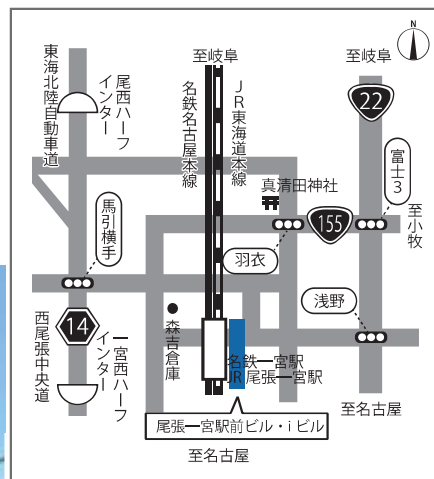

開催日：6月9日（日）会場：尾張一宮駅前 iビル

7階・シビックホール 午前10時～午後3時30分

内容：県立学校11校がブースを設けて学校紹介及び質問会を開催します。

学校紹介パネルも展示します。

当日は混雑が予想されますので、会場内の混み具合で入場制限を行う場合もあります。

ご来場の際は、感染症予防にご協力ください。

所在地：〒491-0858

愛知県一宮市栄3-1-2

電車でお越しの方

JR 東海道本線 「尾張一宮」 駅  
名古屋鉄道 「名鉄一宮」 駅  
下車すぐ